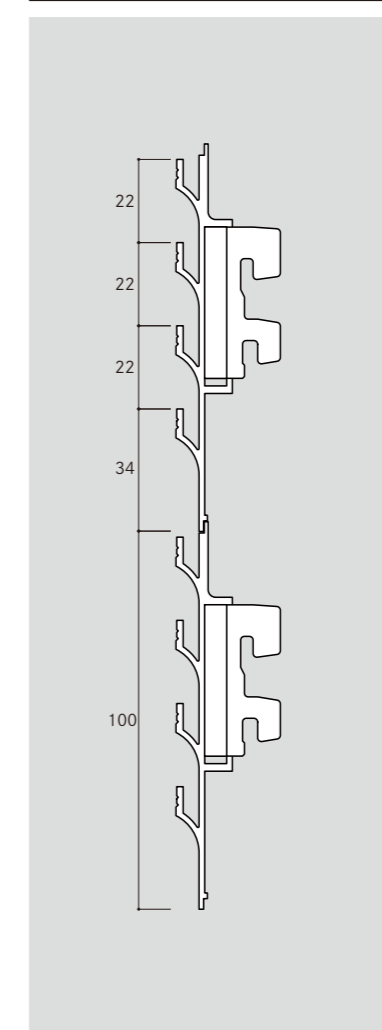

”シャッターパネルのことなら
なんでもお問い合わせください”

SENBI PANEL STANDARD

センビパネルスタンダード

規格 高さ110mm 定尺3650mm (指定寸法に切断)
色 ホワイト、シルバー、ブラック
22mm ピッチ

SENBI PANEL HANG TYPE

センビパネルハングタイプ

規格 高さ100mm 定尺3650mm (指定寸法に切断)
色 ホワイト
22mm ピッチ
ご指定のゴンドラ仕器のスリットに直接引っ掛けられる
パネルです。
誰でも簡単に必要な量だけ設置可能です。

オプション

フックピン

ダブルフックピン

ブラケットホルダー

ガラスハンガー

ピッチ22mm用のオプションパーツは他社製品もご利用いただけます。(事前にご確認ください)

見積もり無料・まずはご連絡ください。
月曜～金曜 9:00～18:00

株式会社 泉美