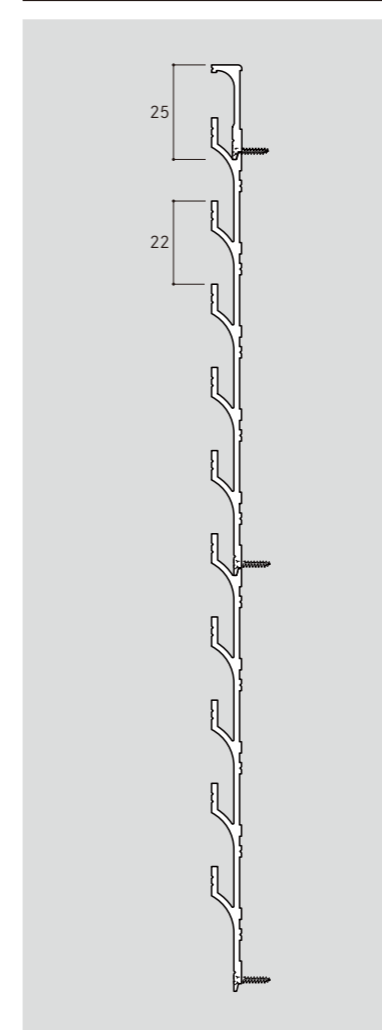

”シャッターパネルのことなら
なんでもお問い合わせください”

SENBI PANEL STANDARD

センビパネルスタンダード

規格 高さ110mm 定尺3650mm (指定寸法に切断)
色 ホワイト、シルバー、ブラック
22mm ピッチ

SENBI PANEL HANG TYPE

センビパネルハングタイプ

規格 高さ100mm 定尺3650mm (指定寸法に切断)
色 ホワイト
22mm ピッチ
ご指定のゴンドラ仕器のスリットに直接引っ掛けられる
パネルです。
誰でも簡単に必要な量だけ設置可能です。

オプション

フックピン

ダブルフックピン

ブラケットホルダー

ガラスハンガー

ピッチ22mm用のオプションパーツは他社製品もご利用いただけます。(事前にご確認ください)

見積もり無料・まずはご連絡ください。
月曜～金曜 9:00～18:00

株式会社 泉美